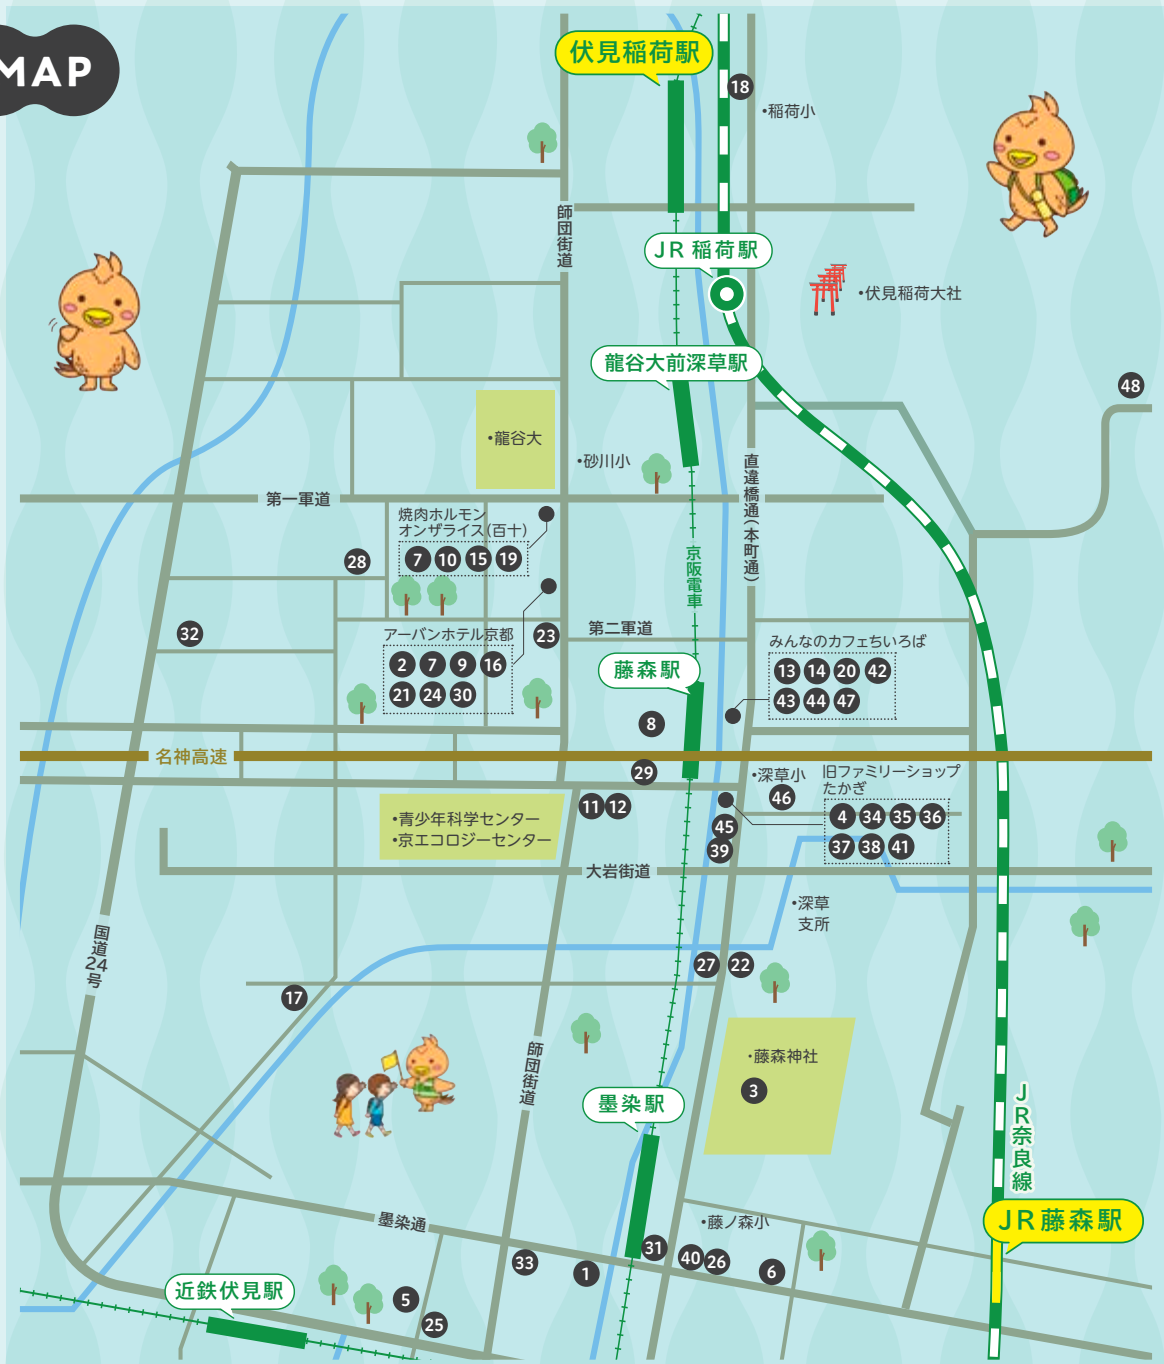

#### 30年の家づくり経験があるプロのDIY・道具のアドバイス!

★  
〈子供向け〉初めての、かなづち・ノコギリ体験  
〈大人向け〉DIYのアドバイス・道具の使い方を教えます。

- 日時 8月3日(土)、24日(土)、31日(土)、9月7日(土)、14日(土)、21日(土)、28日(土) 9:00~10:00/10:30~11:30
- 受講料 無料
- 定員 各1組のみ(小学生以下のお子様は要保護者同伴)
- 会場 深草坊山町35-3 ※場所がわからない場合は090-7115-2623(村山)まで電話ください。

# 会場MAP